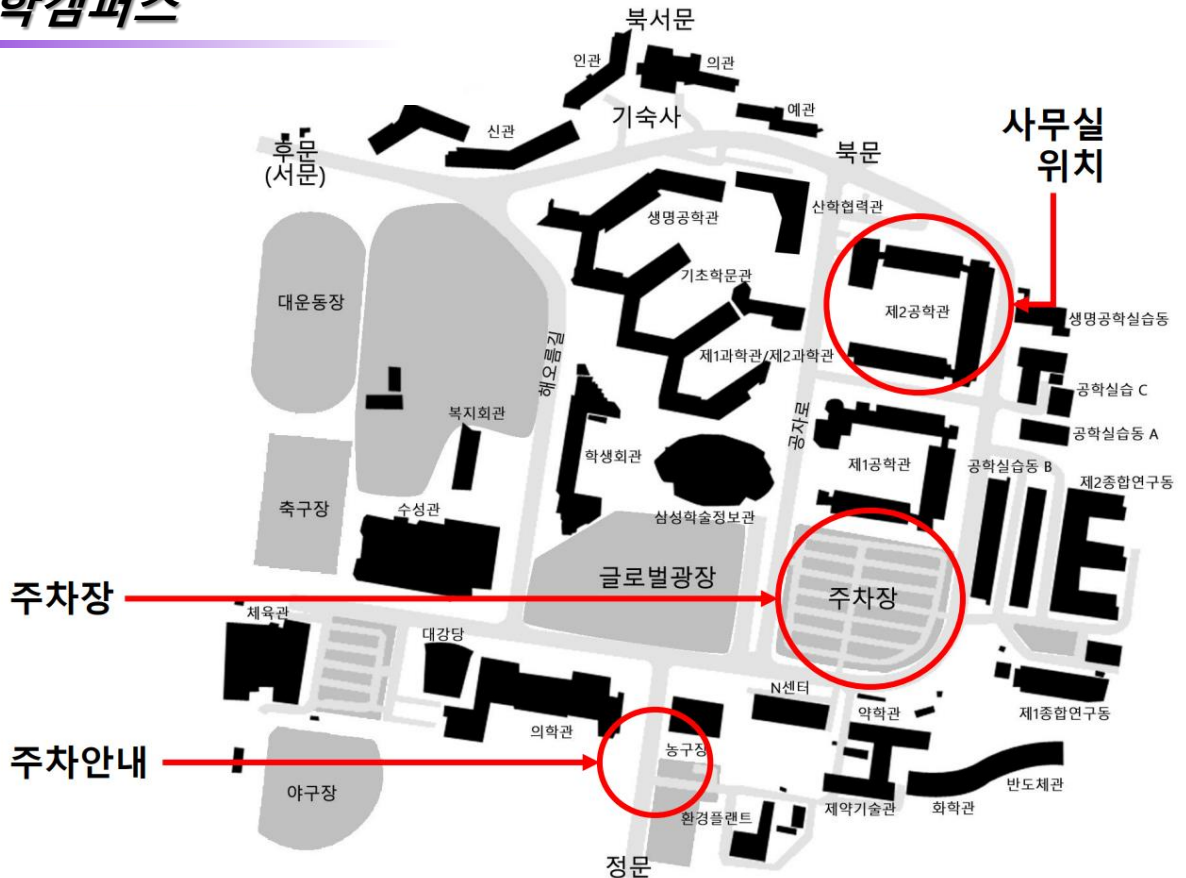

# 오시는 길 (성균관대학교 수퍼인텔리전스연구실)

- 주차장은 붉은색으로 표시된 곳에 있습니다.
- 푸른색으로 표시된 정문을 지나 초록색으로 표시된 길을 따라가면 주차장으로 향할 수 있습니다.
- ㄷ자 모양으로 되어 있는 제2공학관은 25동, 26동 그리고 27동으로 나뉘어져 있습니다.
- 수퍼인텔리전스연구실과 집무실은 노란색으로 표시된 27동에 위치해 있습니다.

- 수퍼인텔리전스연구실은 제2공학관 3층 27301/26313A이며, 집무실은 제2공학관 3층 27304호입니다.
  - ▶ 경기도 수원시 장안구 서부로 2066 (천천동, 성균관대학교) 제2공학관 27301/26313A호
  - ▶ 경기도 수원시 장안구 서부로 2066 (천천동, 성균관대학교) 제2공학관 27304호
- 도움이 필요할 경우 031-290-7226 로 연락 주십시오.

## 성균관대학교 자연과학캠퍼스

# Directions to SKKU & Our Office

- Parking space is located in the place highlighted as red rectangle.
- If you enter the main gate which is highlighted as blue circle, you can easily find the parking kiosk.
- You can enter parking space through green arrow.
- 2nd Engineering Building is divided from building 25 to 27.
- Offices are located in building 27 which is highlighted as yellow rectangle.